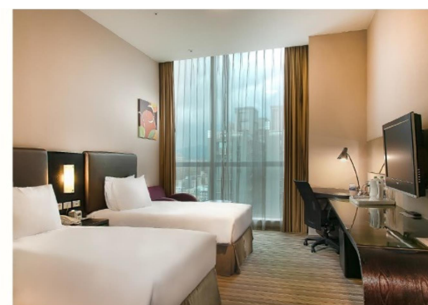

- 50公尺
- 1分鐘步行

“GREAT ROOM”

智·空間

“GREAT ROOM 智空間”位於飯店1樓中庭，房客享有免費中西式自助早餐。

現代簡潔的設計及挑高明亮的空間營造輕鬆的用餐氣氛，提供全天候愉快的用餐時光。

標準客房 STANDARD ROOM

- ◆ 坪數：8坪 (20平方米)
- ◆ 房型：一大床 150*200mm

- ✓ 室內挑高空間
- ✓ 橢圓形辦公桌
- ✓ 乾濕分離衛浴
- ✓ 軟硬枕頭選擇
- ✓ 英倫品牌用品
- ✓ 多段式花灑

標準客房 STANDARD ROOM

- ◆ 坪數：8坪 (20平方米)
- ◆ 房型：兩小床 100*200mm

- ✓ 室內挑高空間
- ✓ 橢圓形辦公桌
- ✓ 乾濕分離衛浴
- ✓ 軟硬枕頭選擇
- ✓ 英倫品牌用品
- ✓ 多段式花灑

地址:台中市中區自由路二段 94 號(距離勤益科大約 6.8km 車程約 20 分鐘)

2022 年元月平日配合 勤益科大研習活動 **專案價 二人房@2,000/間(含早餐)**