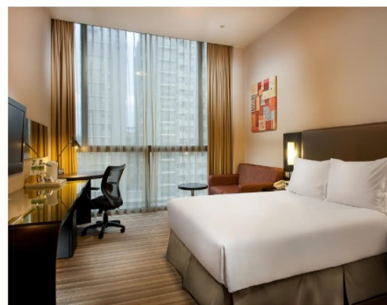

- 50公尺
- 1分鐘步行

“GREAT ROOM”

智·空間

“GREAT ROOM 智空間”位於飯店1樓中庭，房客享有免費中西式自助早餐。

現代簡潔的設計及挑高明亮的空間營造輕鬆的用餐氣氛，提供全天候愉快的用餐時光。

標準客房 STANDARD ROOM

- ◆ 坪數：8坪 (20平方米)
- ◆ 房型：一大床 150*200mm

- ✓ 室內挑高空間
- ✓ 橢圓形辦公桌
- ✓ 乾濕分離衛浴
- ✓ 軟硬枕頭選擇
- ✓ 英倫品牌用品
- ✓ 多段式花灑

標準客房 STANDARD ROOM

- ◆ 坪數：8坪 (20平方米)
- ◆ 房型：兩小床 100*200mm

- ✓ 室內挑高空間
- ✓ 橢圓形辦公桌
- ✓ 乾濕分離衛浴
- ✓ 軟硬枕頭選擇
- ✓ 英倫品牌用品
- ✓ 多段式花灑

地址:台中市中區自由路二段 94 號(距離勤益科大約 6.8km 車程約 20 分鐘)

2022 年元月平日配合 勤益科大研習活動 **專案價 二人房@2,000/間(含早餐)**